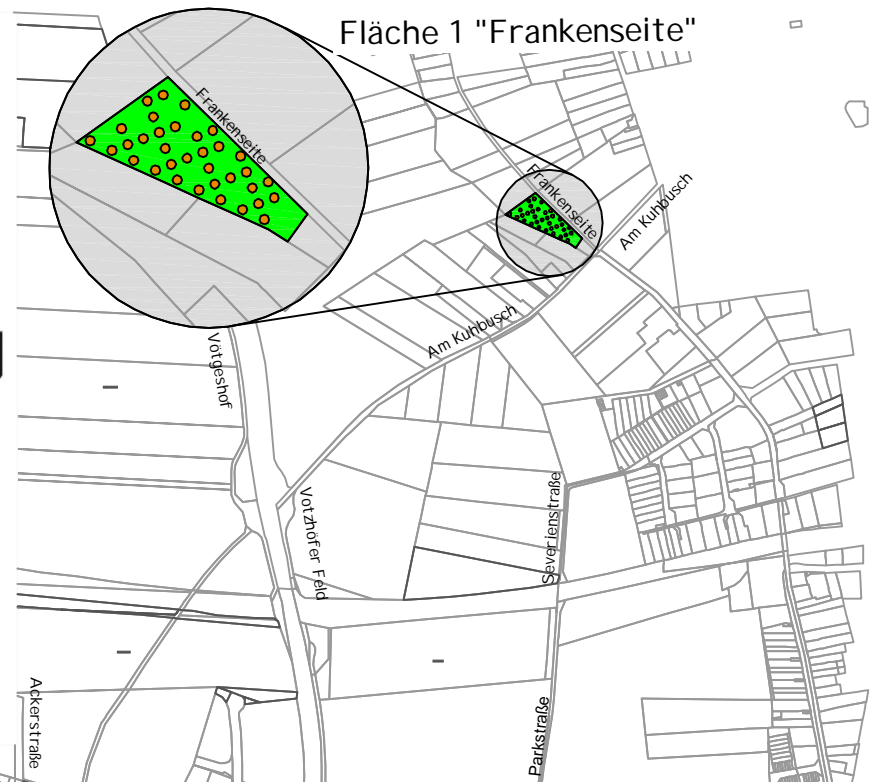

200 Jahre Adolph Kolping Bäume für Willich

- Fläche 1 "Frankenseite"**
Fläche Kirchengemeinde St. Mariä Rosenkranz
Neuanlage einer Obstwiese mit ca. 30 Obstbäumen
- Fläche 2 "Parkstraße"**
Private Obstwiese
Ergänzung mit 30-40 Obstbäumen
- Fläche 3 "Langenfelsweg"**
Städtische Grünfläche
Ergänzung der Obstwiese mit 50-60 Obstbäumen
- Fläche 4 "Schiefbahner Straße"**
Private Obstwiese
Ergänzung mit ca.30 Obstbäumen