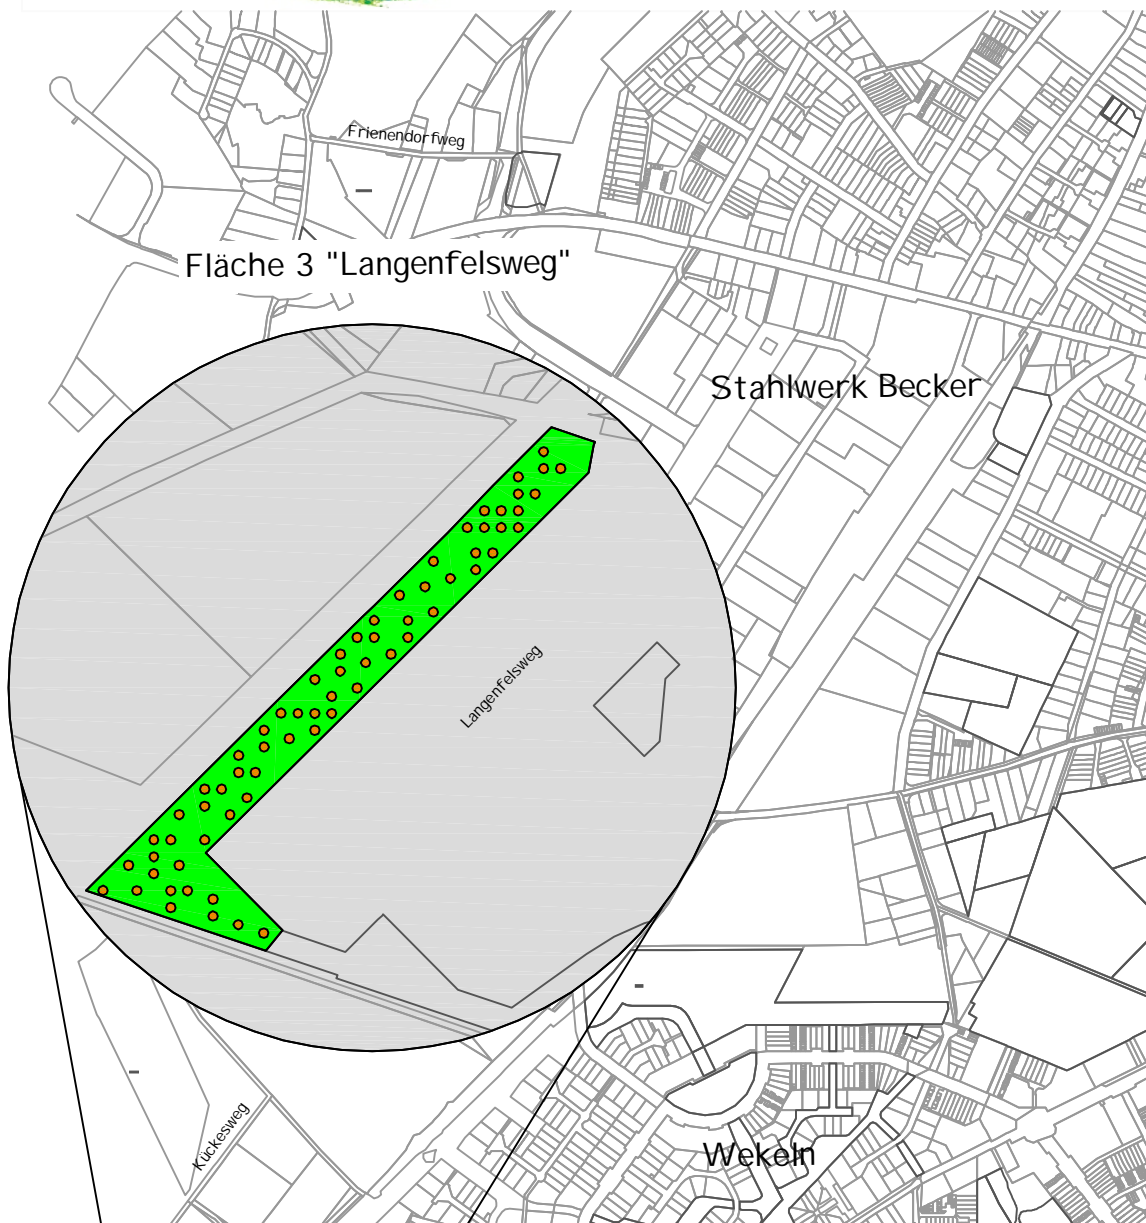

200 Jahre Adolph Kolping Bäume für Willich

- Fläche 1 "Frankenseite"**
Fläche Kirchengemeinde St. Mariä Rosenkranz
Neuanlage einer Obstwiese mit ca. 30 Obstbäumen
- Fläche 2 "Parkstraße"**
Private Obstwiese
Ergänzung mit 30-40 Obstbäumen
- Fläche 3 "Langenfelsweg"**
Städtische Grünfläche
Ergänzung der Obstwiese mit 50-60 Obstbäumen
- Fläche 4 "Schiefbahner Straße"**
Private Obstwiese
Ergänzung mit ca.30 Obstbäumen