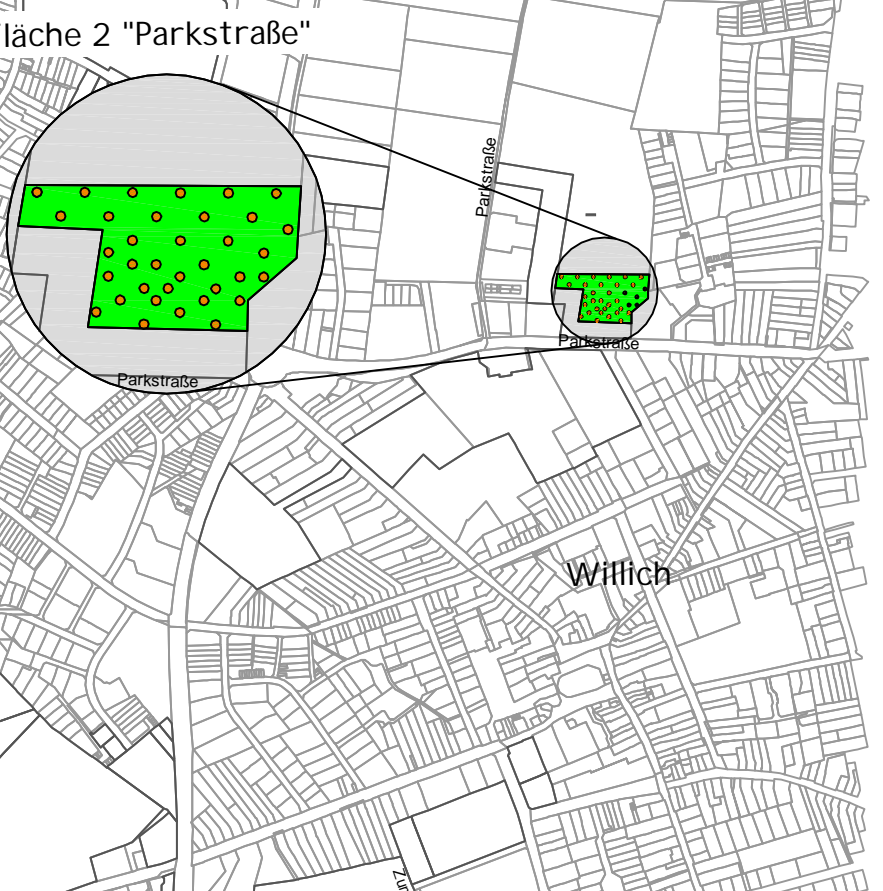

200 Jahre Adolph Kolping Bäume für Willich

- Fläche 1 "Frankenseite"**
Fläche Kirchengemeinde St. Mariä Rosenkranz
Neuanlage einer Obstwiese mit ca. 30 Obstbäumen
- Fläche 2 "Parkstraße"**
Private Obstwiese
Ergänzung mit 30-40 Obstbäumen
- Fläche 3 "Langenfelsweg"**
Städtische Grünfläche
Ergänzung der Obstwiese mit 50-60 Obstbäumen
- Fläche 4 "Schiefbahner Straße"**
Private Obstwiese
Ergänzung mit ca.30 Obstbäumen